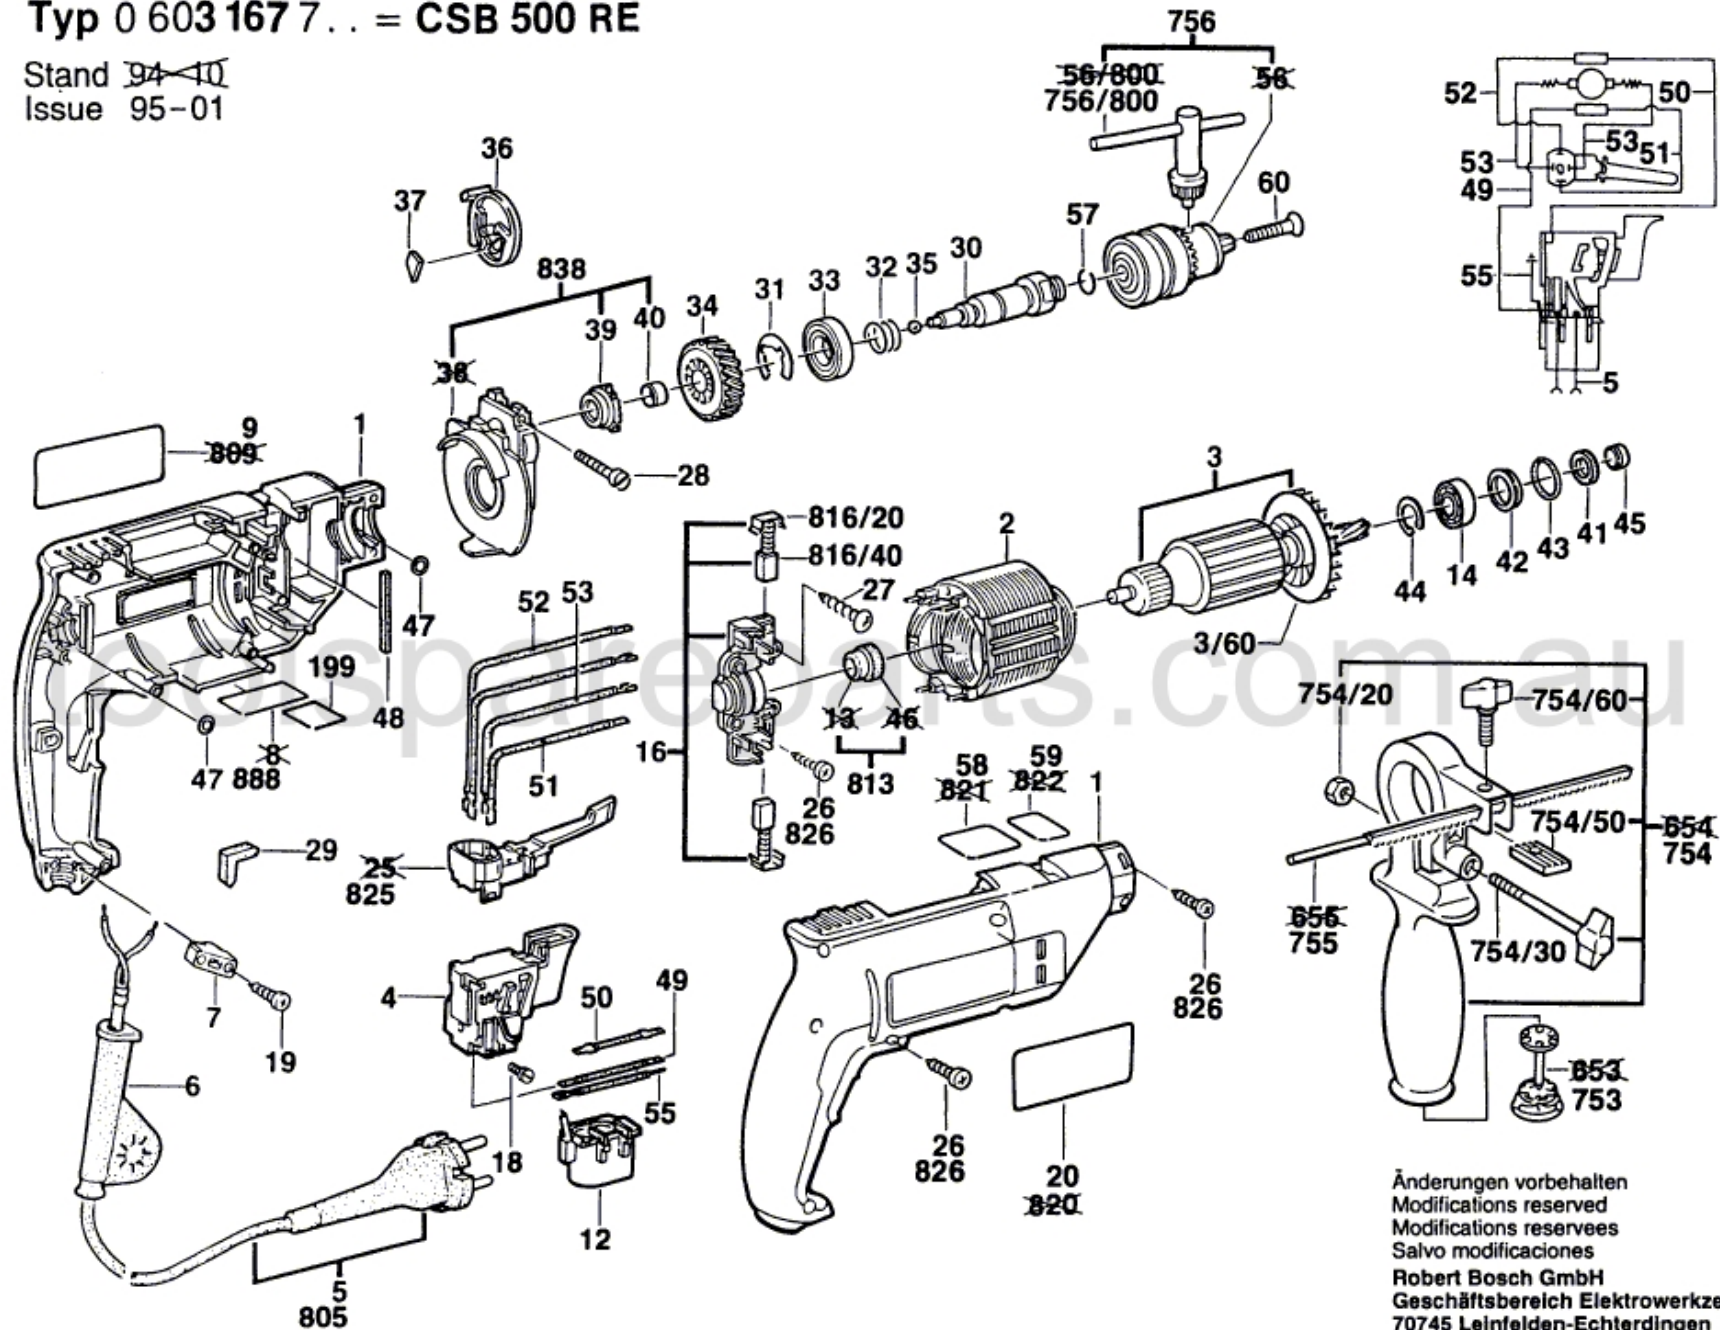

Typ 0 603 167 7.. = CSB 500 RE

Stand ~~94-10~~
Issue 95-01

Änderungen vorbehalten
Modifications reserved
Modificaciones reservées
Salvo modificaciones
Robert Bosch GmbH
Geschäftsbereich Elektrowerkzeuge
70745 Leinfelden-Echterdingen